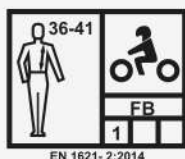

FABRICADO EN CONFORMIDAD

Protector de espalda XY 905
EN 1621 - 2 : 2014 - CE Nivel 2
(férula certificada)